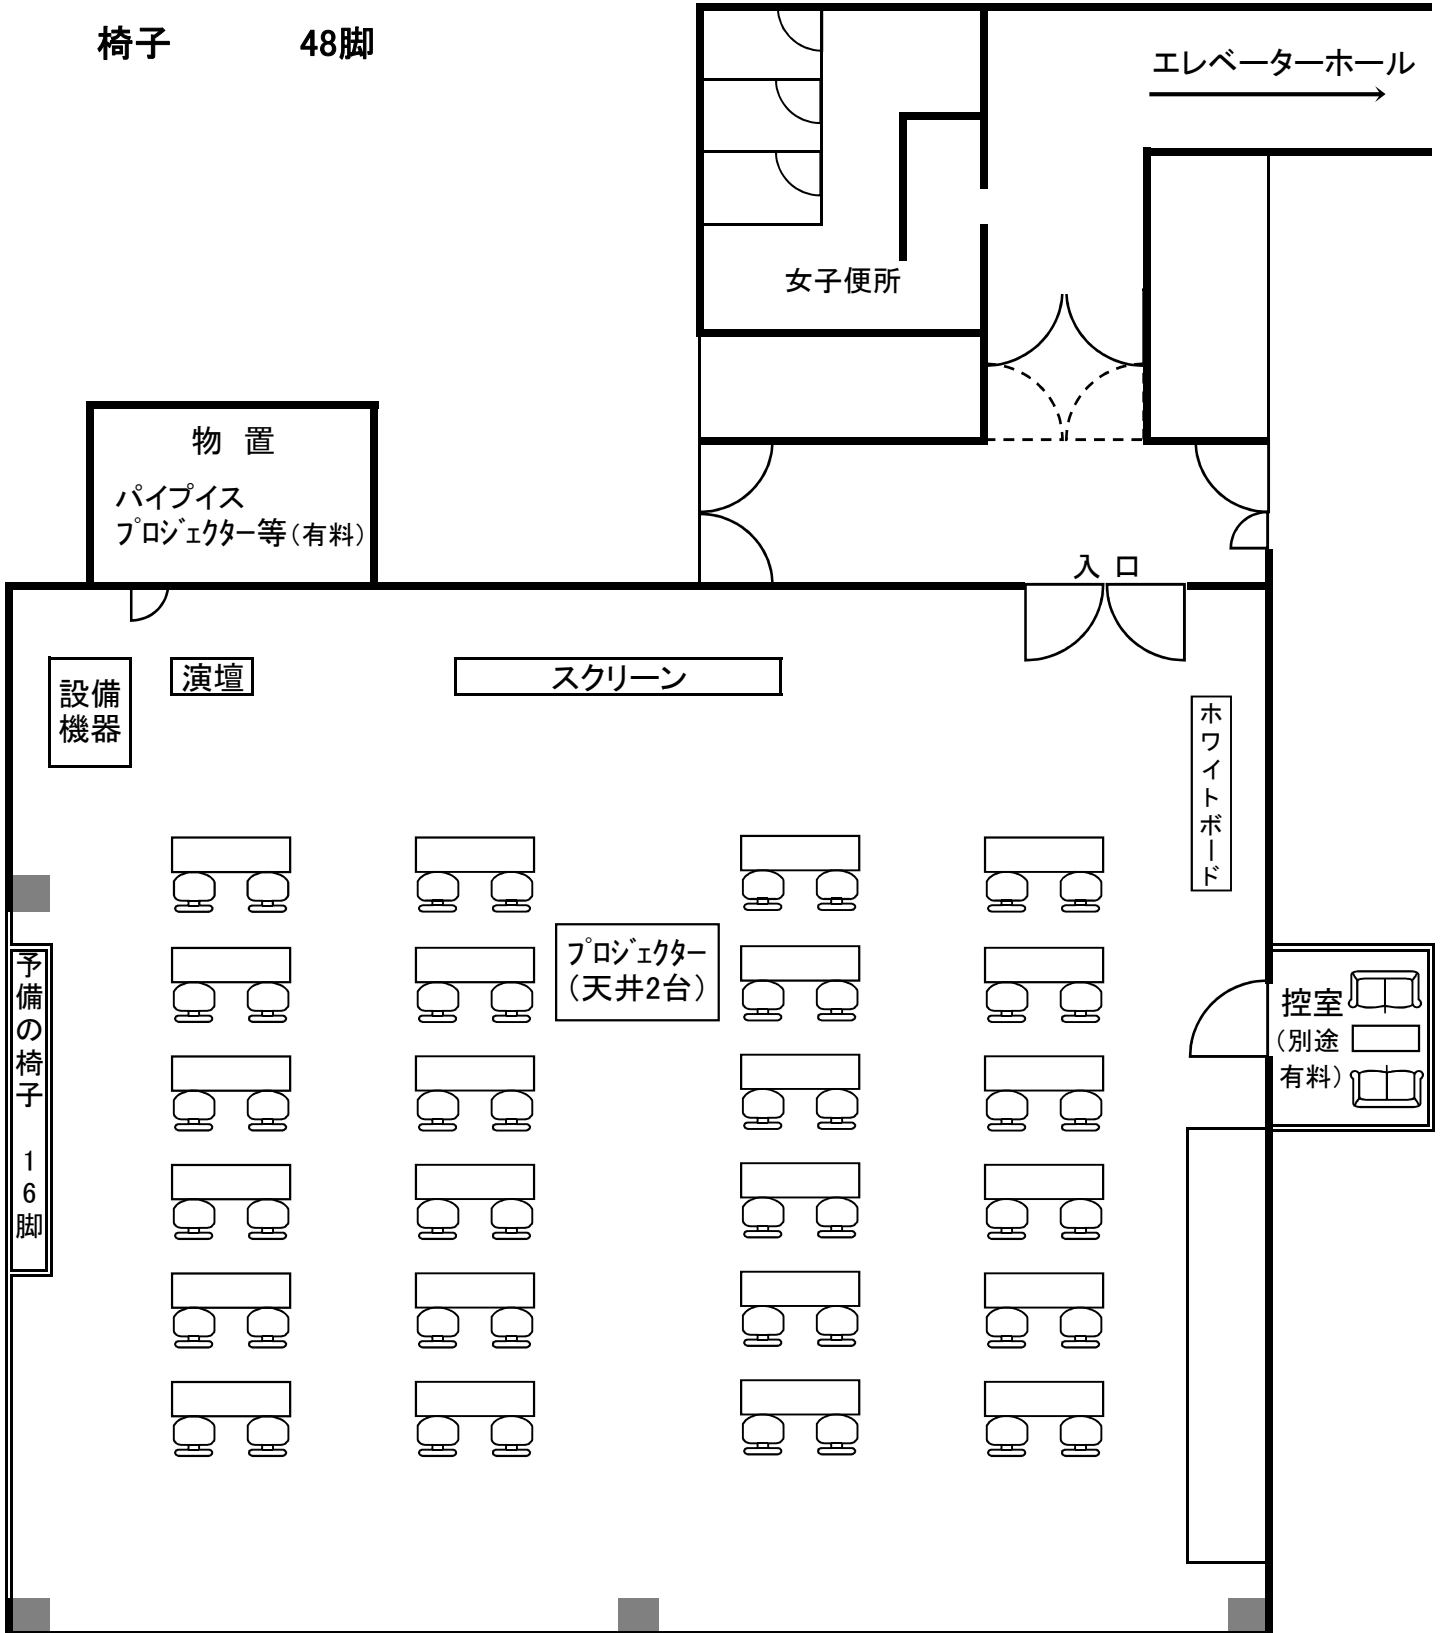

天王洲セントラルタワー「ホール27」 基本レイアウト

■ スクール形式

机 24台

椅子 48脚

面積: 約200㎡ / 約100名