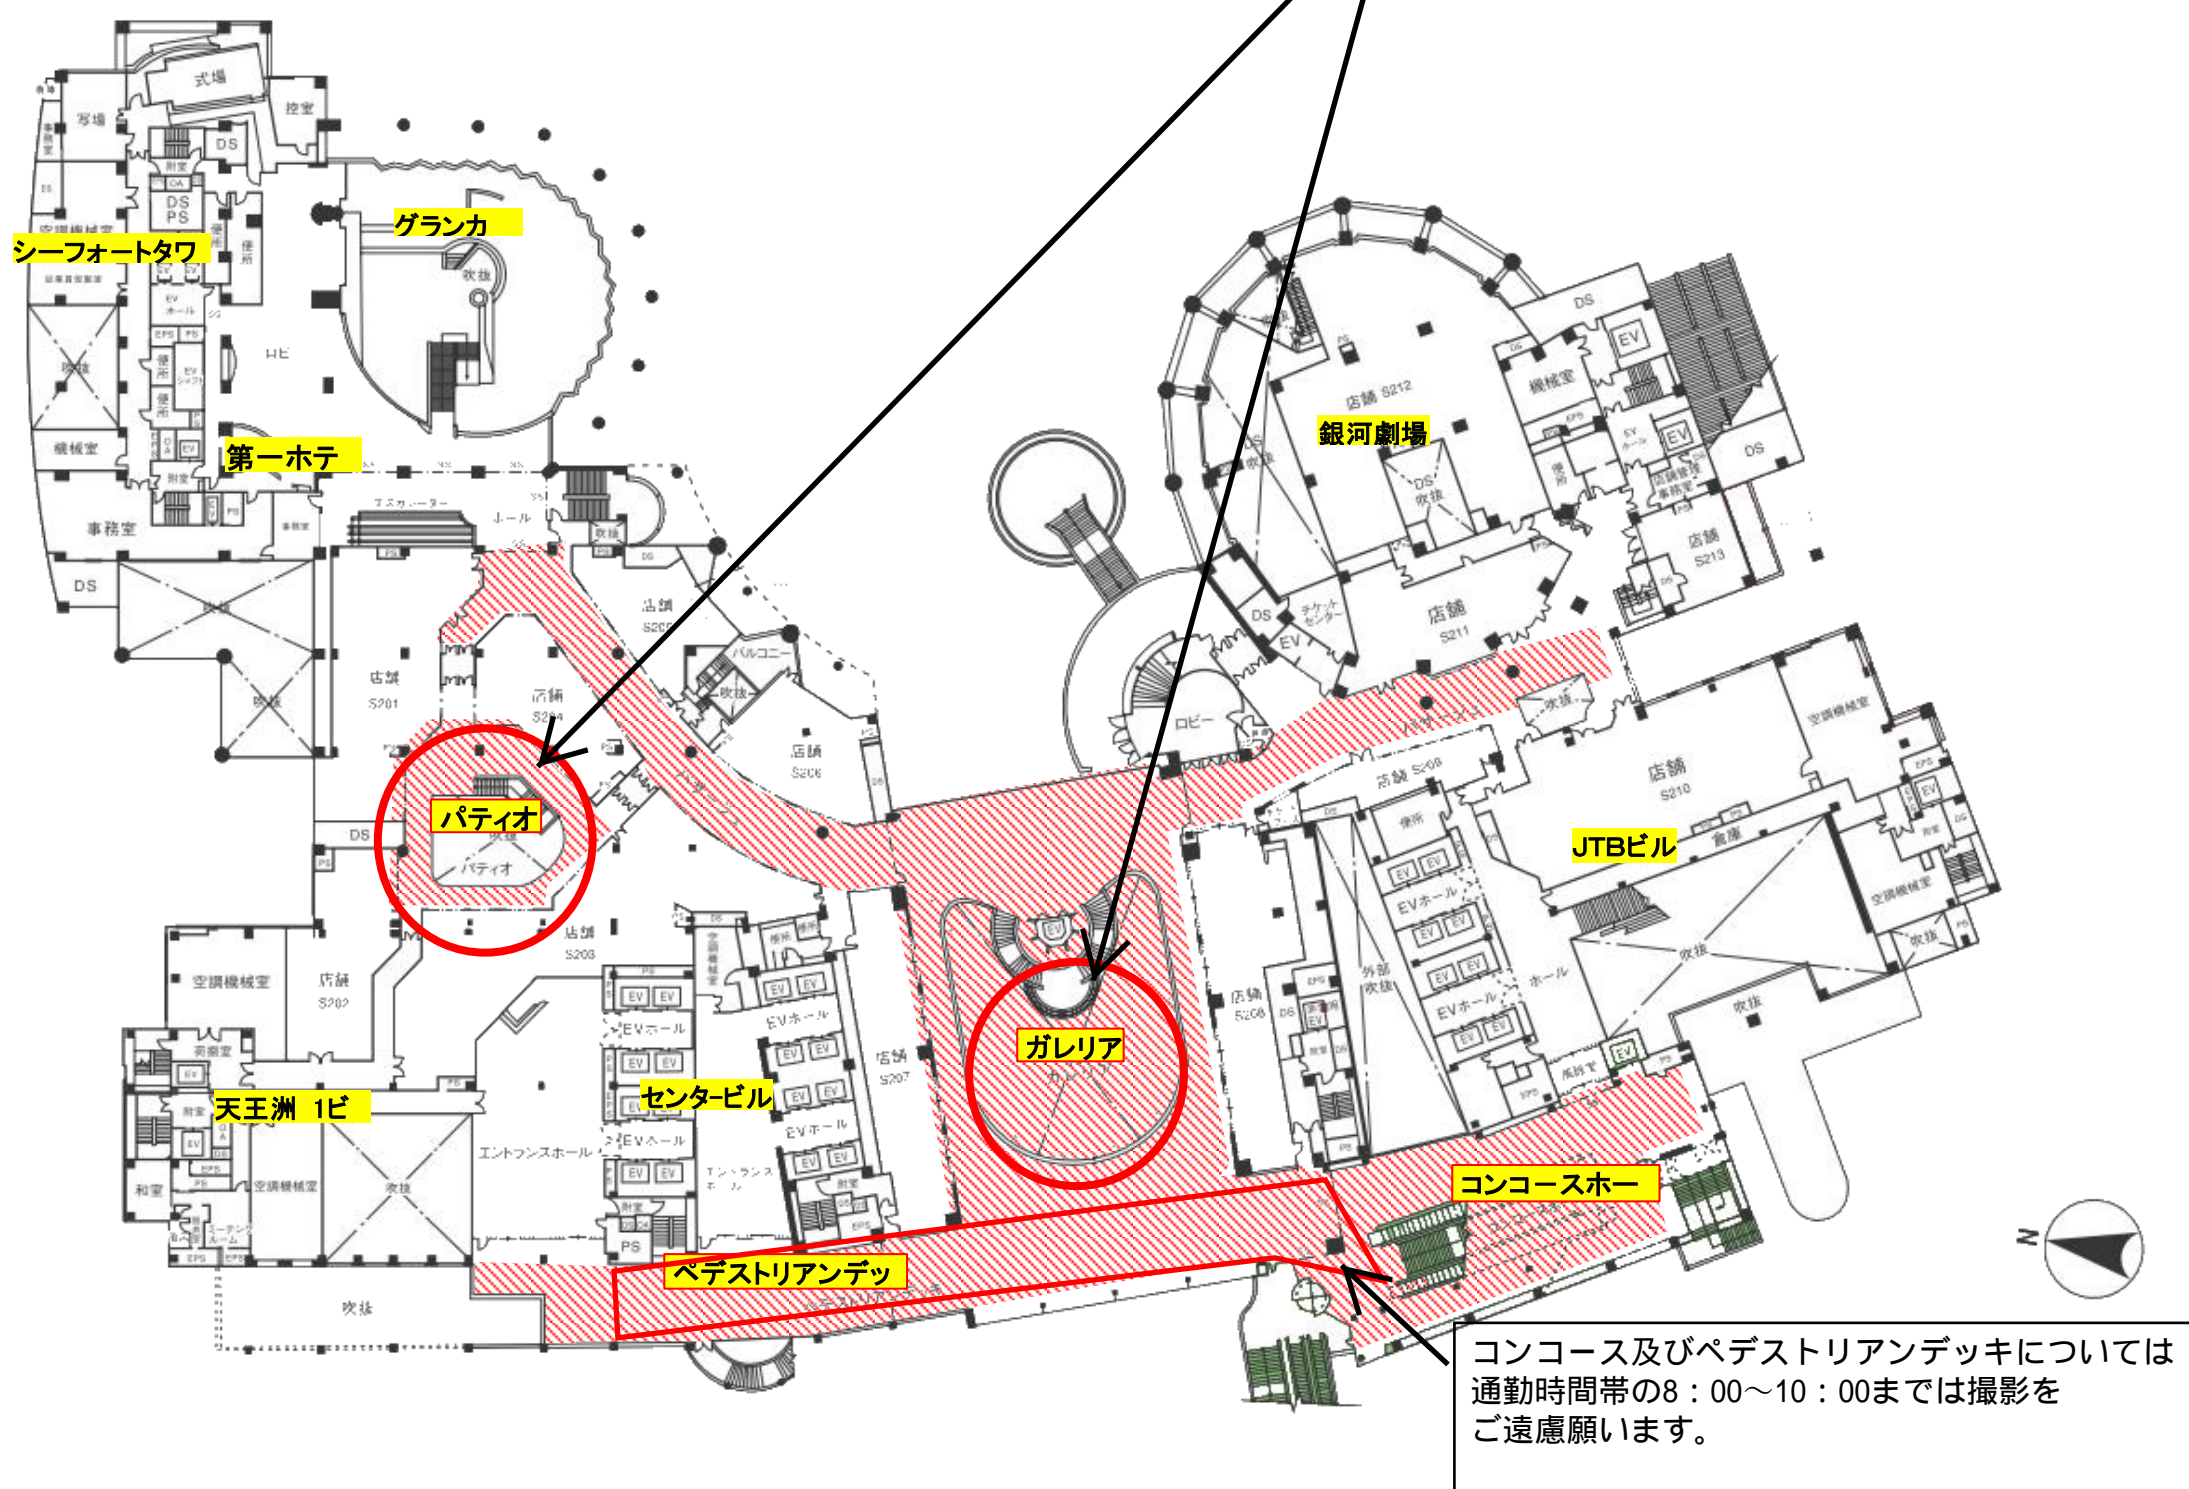

天王洲運河

ガレリア1F・2F中央部
パティオ1Fは
ランチタイムの11:00~13:30は
撮影をご遠慮願います。

1階 平面図

2階 平面図