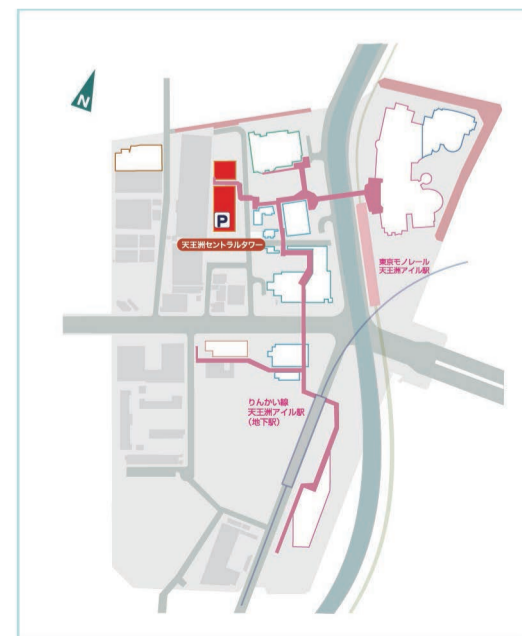

SPIRAL.RING.DIG  
H 300cm×W 300cm  
ステンレス  
Kido Osamu  
木戸 修  
1950年石川県生まれ  
東京藝大大学院修了

展示会場：天王洲セントラルタワー1F・アートホール  
住 所：〒140-0002 東京都品川区東品川2-2-24  
電 話：03-5462-8811  
協 力：中川特殊鋼株式会社