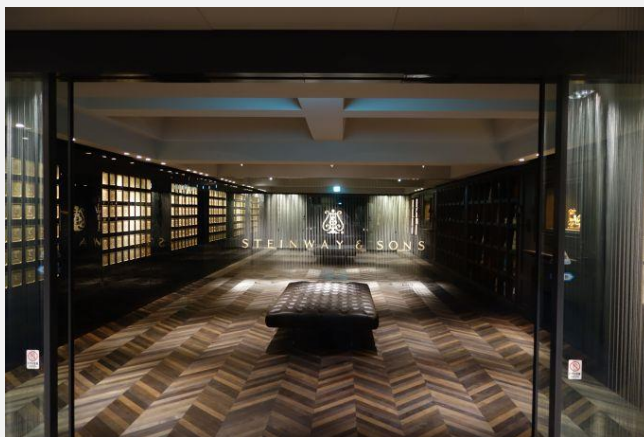

●お申込み

参加ご希望の方は事前にwww.steinway.co.jpより、もしくはお電話にてお申込みください。

スタインウェイピアノの通常モデルのほか、スタインウェイ・ジャパン20周年記念モデル、ラリックピアノ、クラウンジュエルシリーズなど稀少な限定ピアノも展示しています。